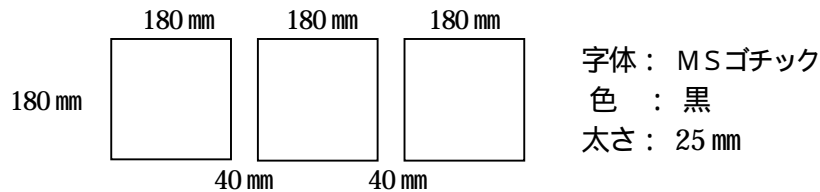

平成20年7月29日

各水域学生ヨット連盟委員長 様

全日本学生ヨット連盟
会長 杉山 嘉尚

艇体への大学名表示について

全日本学生ヨット連盟加盟校の艇については、全日本学生ヨット連盟申し合わせ事項として、次のとおり艇体に大学名を表示することとする。

艇体への大学名表示に関する学連申し合わせ事項

全日本学生ヨット連盟加盟校の艇は、練習中、レース中の安全確認のため、艇体に大学名を表示することとする。

1 表示位置方法等

- (1) 個々の艇が選定した追加の広告として、艇体に大学名を表示する。
- (2) 表示する大学名は、全日本学連の加盟大学が重複しない識別可能な3文字とし、具体的には、別紙のとおりとする。
- (3) 大学名の大きさ及び字体は次のとおりとし、各大学(水域)で作成する。(若干の差異は認める)

- (4) 大学名の貼付位置は、前部デッキのステムから後方1800mmよりさらに後ろ部分の両側板部分とする。